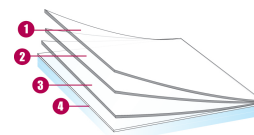

UV- Übertragung	1 %
Lichtsichtbarkeit	87 %
Reflexion von externem, sichtbarem Licht	11 %
Reflexion des internen, sichtbaren Lichts	11 %
Gesamtsonnenenergie reflektiert	18 %
Gesamtsonnenenergie reflektiert 2*	18 %
Verhältnis der Sonnenstrahlung :	
Solarenergie Reflexion	10 %
Solarenergie Absorption	14 %
Solarenergie Transmission	76 %
Reduzierung der Sonnenblendung	14 %
g-Wert	-
U-Wert	-
Verschattungskoeffizient	
Installationstyp : Interne Anwendung	
Rollenlänge	30,5 m
PET / PVC-Zusammensetzung	PET
Dicke	60 µ

MONTAGEHINWEISE

Installation auf vertikalen Standard Glasoberflächen**

Einzel Scheibe	✓
Getönte Einzel Scheibe	✓
Reflektierende getönte Einzel Scheibe	✓
Doppelscheibe	✓
Getönte Doppelverglasung	✓
Reflektierende getönte Doppelverglasung	✓
Gasgefüllte Doppelverglasung - Low E	✓
STADIP EXT. klare Doppelscheibe	✓
STADIP INT. klare Doppelscheibe	✓